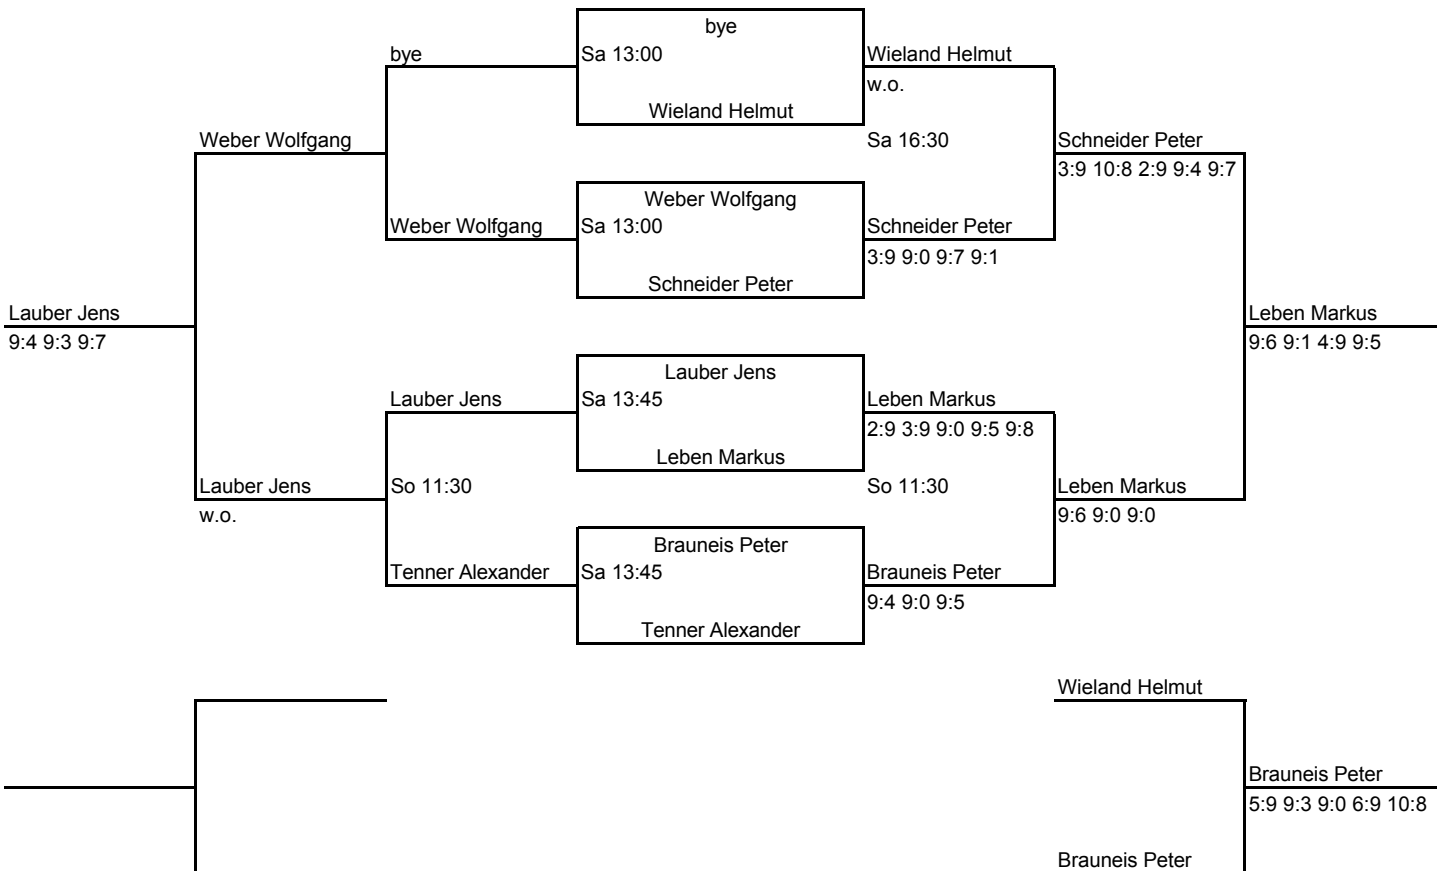

3. Allershausener Open

Herren A

Hauptfeld

Setzliste

1 Radeke Christian	6
2 Maierhofer Martin	12
3 Knäpper Markus	15
3 Rogers Mark	
5 Grahamer Martin	27
5 Hoppe Alexander	31
5 Scherer Marco	34
5 Leben Markus	41
9 Jarmer Martin	47
9 Steinke Mario	51
9 Bezdek Patrick	65
9 Böhm Tobias	69
9 Rösner Simon	74
9 Kouloudis Alexander	81
9 Weber Wolfgang	97
9 Lauber Jens	98

3. Allershausener Open Herren A

Plätze 5 - 8

Plätze 9 - 16

3. Allershausener Open

Herren A

Trostrunde

3. Allershausener Open Herren A

Plätze 21 - 24

Plätze 25 - 32

3.Allershausener Open Damen A

Plätze 5 - 8

Plätze 13 - 16