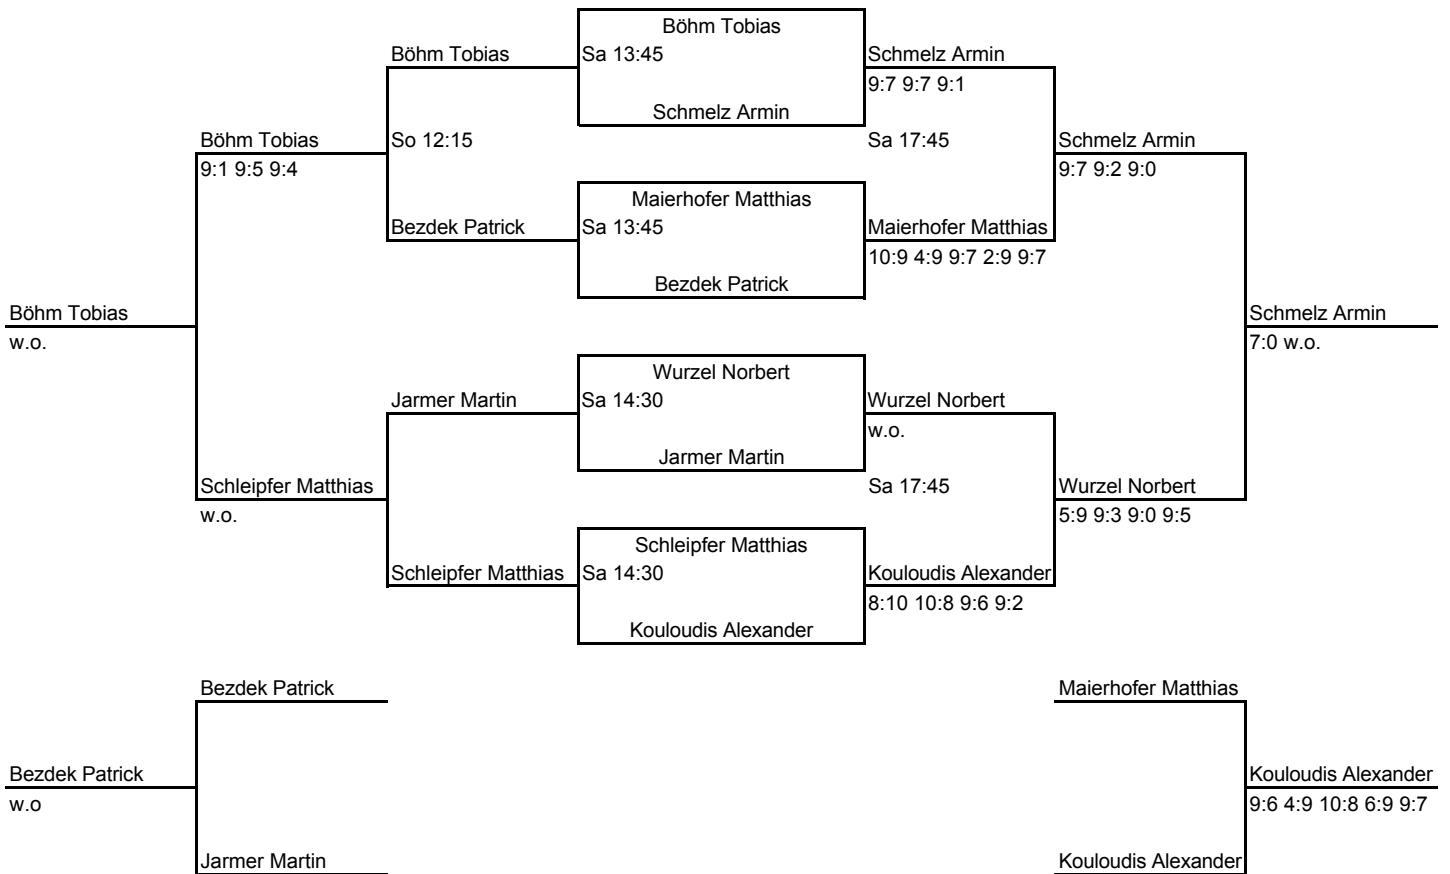

3. Allershausener Open

Herren A

Hauptfeld

Setzliste

1 Radeke Christian	6
2 Maierhofer Martin	12
3 Knäpper Markus	15
3 Rogers Mark	
5 Grahamer Martin	27
5 Hoppe Alexander	31
5 Scherer Marco	34
5 Leben Markus	41
9 Jarmer Martin	47
9 Steinke Mario	51
9 Bezdek Patrick	65
9 Böhm Tobias	69
9 Rösner Simon	74
9 Kouloudis Alexander	81
9 Weber Wolfgang	97
9 Lauber Jens	98

3. Allershausener Open Herren A

Plätze 5 - 8

Plätze 9 - 16

3. Allershausener Open

Herren A

Trostrunde

3. Allershausener Open Herren A

Plätze 21 - 24

Plätze 25 - 32

3.Allershausener Open Damen A

Plätze 5 - 8

Plätze 13 - 16