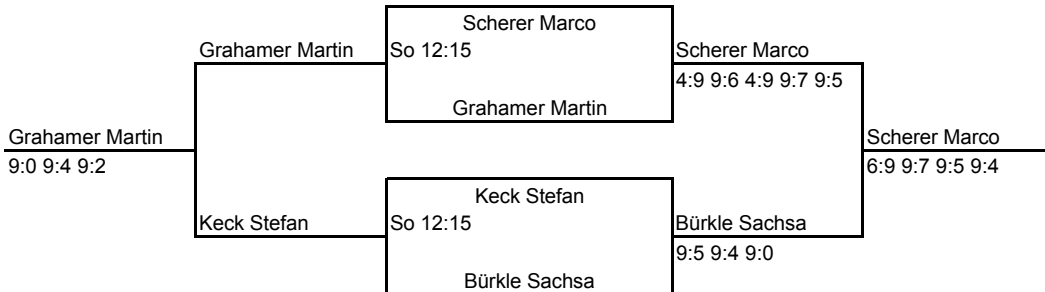

3. Allershausener Open

Herren A

Hauptfeld

Setzliste

1 Radeke Christian	6
2 Maierhofer Martin	12
3 Knäpper Markus	15
3 Rogers Mark	
5 Grahamer Martin	27
5 Hoppe Alexander	31
5 Scherer Marco	34
5 Leben Markus	41
9 Jarmer Martin	47
9 Steinke Mario	51
9 Bezdek Patrick	65
9 Böhm Tobias	69
9 Rösner Simon	74
9 Kouloudis Alexander	81
9 Weber Wolfgang	97
9 Lauber Jens	98

3. Allershausener Open Herren A

Plätze 5 - 8

Plätze 9 - 16

3. Allershausener Open

Herren A

Trostrunde

3. Allershausener Open Herren A

Plätze 21 - 24

Plätze 25 - 32

3.Allershausener Open Damen A

Plätze 5 - 8

Plätze 13 - 16