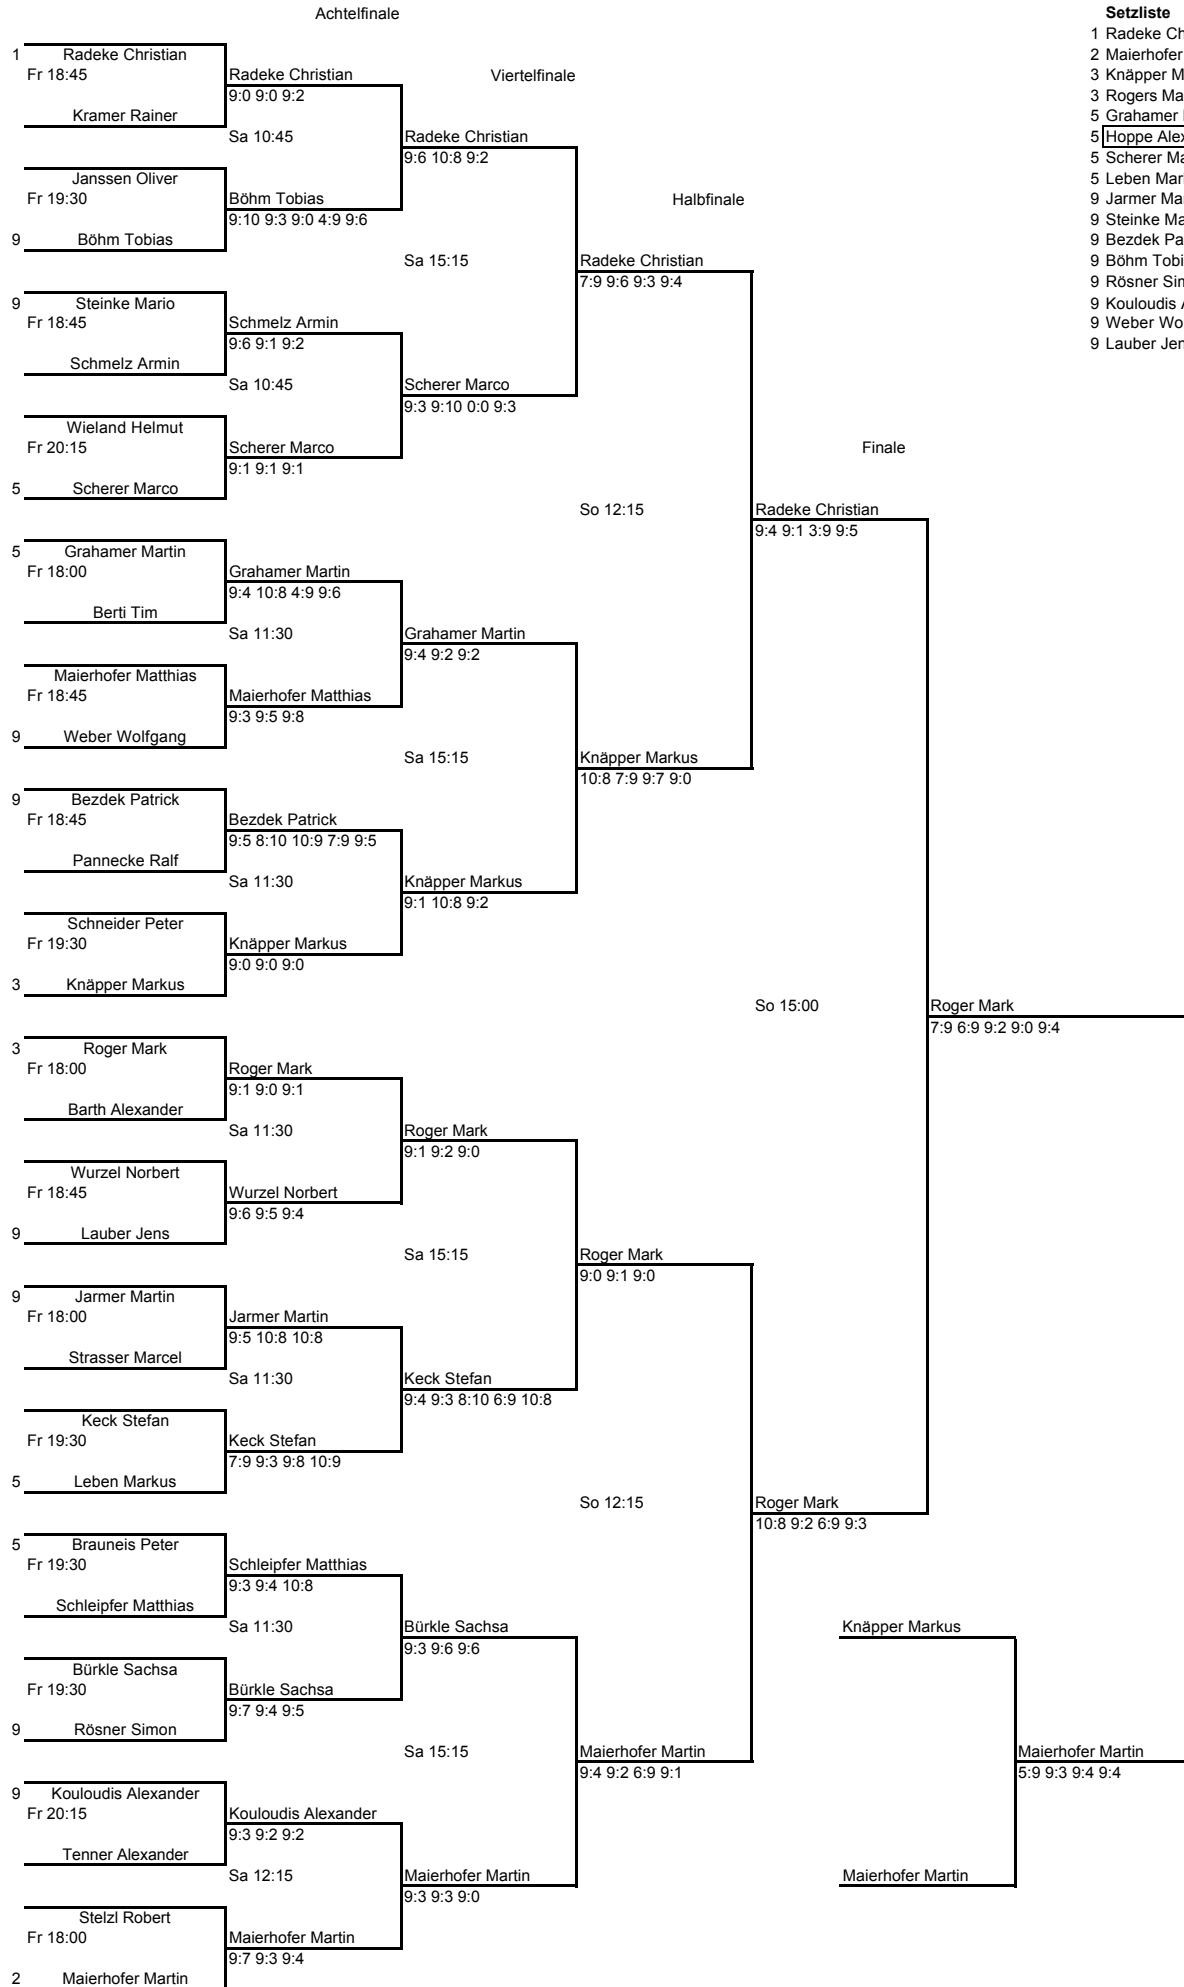

3. Allershausener Open

Herren A

Hauptfeld

Setzliste

1 Radeke Christian	6
2 Maierhofer Martin	12
3 Knäpper Markus	15
3 Rogers Mark	
5 Grahamer Martin	27
5 Hoppe Alexander	31
5 Scherer Marco	34
5 Leben Markus	41
9 Jarmer Martin	47
9 Steinke Mario	51
9 Bezdek Patrick	65
9 Böhm Tobias	69
9 Rösner Simon	74
9 Kouloudis Alexander	81
9 Weber Wolfgang	97
9 Lauber Jens	98

3. Allershausener Open Herren A

Plätze 5 - 8

Plätze 9 - 16

3. Allershausener Open

Herren A

Trostrunde

3. Allershausener Open Herren A

Plätze 21 - 24

Plätze 25 - 32

3.Allershausener Open Damen A

Plätze 5 - 8

Plätze 13 - 16